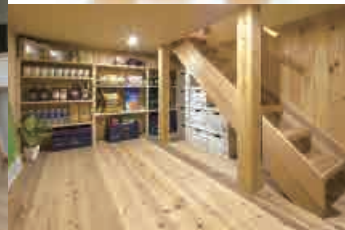

棟匠の家は あたたかい。

一年を通して快適な暮らしを叶える
全館空調の家。
温度のストレスのない暮らしが
家族の健康と幸せをはくみます。

※写真は施工実例です。

3棟のモデルハウスを体感

棟匠住宅展示場 インフォレスト水戸

水戸市河和田1丁目1814-6

Tel. 029-254-1040

[TIME]10:00-18:00