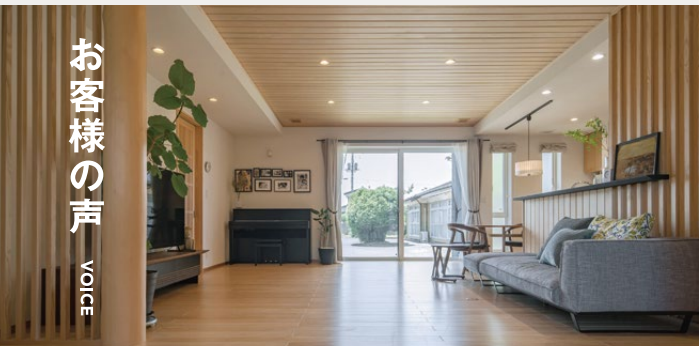

02 夏も冬も
家じゅうどこにいても快適

01 家の中でも自然の呼吸を
感じられる

無垢材や自然塗料など、健康に害を及ぼすおそれの少ない「自然素材」と、きれいな空気を保つ「計画換気」を採用した空間は、やすらぎの雰囲気で満たされ空気までもが爽やかです。

棟匠の
平屋

4つの 魅力

高気密・高断熱と全館空調システムが家全体を心地よい温熱環境に保ってくれるから、家族はいつも快適。部屋間の温度差が少ないため、ヒートショックの心配もありません。

04 プラスαの空間が
大収納スペースに

棟匠なら、平屋のお悩み「収納力」も解決。独自の外断熱工法でうまれるプラスαの空間を小屋裏や床下の大収納として活用することで、生活空間をすっきり保ちます。

03

ゆとりある
高く開放的な勾配天井

高さのある勾配天井が、平屋でありながら縦に広がる開放的な空間を実現。無垢材でできた美しい天井は、見上げる度に木のぬくもりを感じられ、ゆとりある空間を創出します。

お客様の声
VOICE

自然素材の
やさしさと開放感に
癒される平屋

H様邸

「のんびり落ち着ける平屋」にしたいと思っていましたが、家づくりを始めた時は細かいイメージが付きませんでした。打合せをする度にやりたいこと、こだわりが生まれて、理想通りの家が出来上がってとても満足しています。気密性が高く静かで、全館空調でいつも室温がちょうど良いので毎日快適です。比較的外出することが好きでしたが、家が心地良すぎて外に出るより家の中にいたいと思うことが多くなりました。