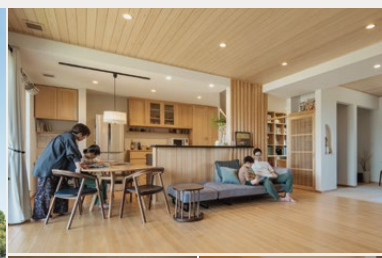

棟匠の平屋 4つの魅力

03

ゆとりある 高く開放的な勾配天井

高さのある勾配天井が、平屋でありながら縦に広がる開放的な空間を実現。無垢材でできた美しい天井は、見上げる度に木のぬくもりを感じられ、ゆとりある空間を創出します。

02 夏も冬も 家じゅうどこにいても快適

高気密・高断熱と全館空調システムが家全体を心地よい温熱環境に保ってくれるから、家族はいつも快適。部屋間の温度差が少ないため、ヒートショックの心配もありません。

04 プラスαの空間が大収納スペースに

棟匠なら、平屋のお悩み「収納力」も解決。独自の外断熱工法でうまれるプラスαの空間を小屋裏や床下の大収納として活用することで、生活空間をすっきり保ちます。

お客様の声 VOICE

自然素材の やさしさと開放感に 癒される平屋

H様邸

「のんびり落ち着ける平屋」にしたいと思っていましたが、家づくりを始めた時は細かいイメージが付きませんでした。打合せをする度にやりたいこと、こだわりが生まれて、理想通りの家が出来上がってとても満足しています。気密性が高く静かで、全館空調でいつも室温がちょうど良いので毎日快適です。比較的外出することが好きでしたが、家が心地良すぎて外に出るより家の中にいたいと思うことが多くなりました。