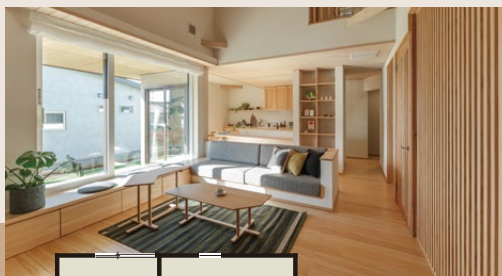

2階建て

インフォレスト水戸展示場
「2階建てモデルハウス」

延床面積 114.45㎡ (34.54坪)

Basement

平屋+αで
子育て世帯に
人気のスタイル

1.5