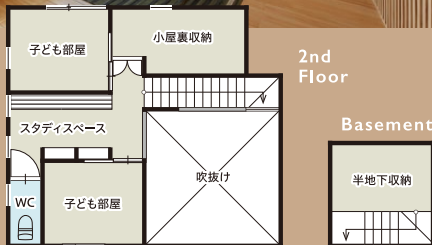

Point
4

完全自由設計で
叶える住まい

気密断熱性に優れた外張り断熱工法と、全棟標準採用の全館空調システムにより広々とした空間設計やスペースの有効活用が叶います。

2 半地下・小屋裏・スキップフロアのある5層構造の家

参考
プラン

2階建て

インフォレスト水戸展示場
「2階建てモデルハウス」

延床面積 114.45㎡ (34.54坪)

Basement

平屋+αで
子育て世帯に
人気のスタイル

1.5

参考
プラン

1.5階建て

ひたちなかモデルハウス「街なかの家」

延床面積 107.15㎡ (32.35坪)

株式会社 棟匠