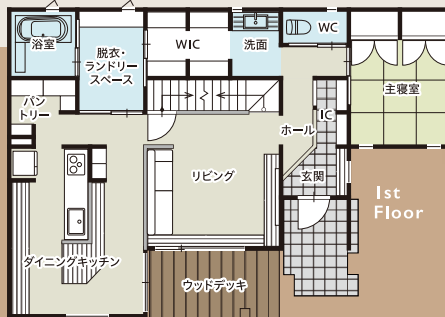

Point
4

完全自由設計で
叶える住まい

気密断熱性に優れた外張り断熱工法と、全棟標準採用の全館空調システムにより広々とした空間設計やスペースの有効活用が叶います。

2 半地下・小屋裏・スキップフロアのある5層構造の家

参考
プラン

2階建て

インフォレスト水戸展示場
「2階建てモデルハウス」

延床面積 114.45㎡ (34.54坪)

Basement

平屋+αで
子育て世帯に
人気のスタイル

1.5

参考
プラン

1.5階建て

ひたちなかモデルハウス「街なかの家」

延床面積 107.15㎡ (32.35坪)

株式会社 棟匠