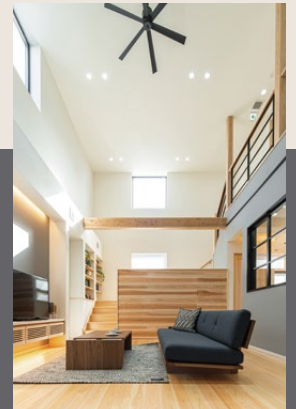

体感して家づくりはじめませんか？

Point
1

深呼吸
したくなる家

玄関から一步入ると無垢材の優しい香りと清らかな空気。おもわず深呼吸したくなる家をご体感いただけます。

Point
2

自然素材と
心と身体を癒す
ぬくもり

夏も冬も、素足で歩きたくなるぬくもりと木に包まれる癒しの空間。木にこだわる棟匠だから叶えられる癒しの住まいです。

Point
3

心地よい
温度と湿度に
包まれる

伐採後も呼吸を続ける無垢材に加え、全館空調システムが標準仕様。心地よい温度と湿度に包まれ暖冬・涼夏で一年中ずっと快適。

Point
4

完全自由設計で
叶える住まい

気密断熱性に優れた外張り断熱工法と、全棟標準採用の全館空調システムにより広々とした空間設計やスペースの有効活用が叶います。

2 半地下・小屋裏・スキップフロアのある5層構造の家

参考
プラン