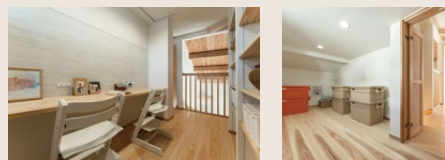

2階建て

インフォレスト水戸展示場
「2階建てモデルハウス」

延床面積 114.45㎡ (34.54坪)

Basement

平屋+αで
子育て世帯に
人気のスタイル

1.5