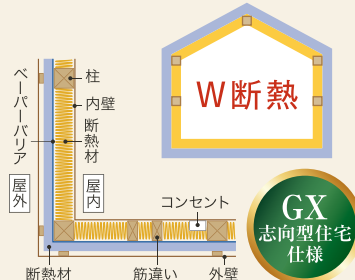

棟匠モデルハウスへ
ご来場ください

棟匠住宅展示場 インフォレストつくば
TEL.029-850-1040
茨城県つくば市学園の森1丁目30-2

棟匠住宅展示場 インフォレスト水戸
TEL.029-254-1040
茨城県水戸市河和田1丁目1814-6

WEB予約
はこちら

おかげさまで創業52周年。これからも、ずっと。

「住まう人の健康を願う」棟匠の家づくり。

棟匠の家づくりは、住まう人の健康を願う家づくり。

だからこそ、からだにやさしい自然素材をふんだんに使い、
温度のストレスを感じさせない“まるごと快適な”温熱環境を実現。

より快適に、より健康的に、家族の健康を守ること、それが私たちの家づくりの原点です。

八溝の無垢床と 自然素材

棟匠の家は、国産の松や杉を使用したオリジナルの無垢フローリングを全棟に標準採用。お子さまにも安心な自然塗料を使用して仕上げた床は、無垢の木のやさらかな肌触りとぬくもりが家じゅうに広がり、冬でも裸足で過ごせます。

24時間 365日 快適 まるごと快適空間 Air E 全館空調システム

エネルギーロスの少ない全熱交換型の換気システムに冷暖房の補助機能が付いた全館空調システムを標準採用。24時間365日、家じゅう「まるごと快適」な温度と湿度に保つため、寒い冬も暑い夏も温度のストレスを感じることなく快適に過ごせます。

独自の外断熱工法による 高気密高断熱

棟匠独自の外張り断熱工法は、ボード状の断熱材で建物をすっぽりと隙間なく覆うことで、外気から住まいをしっかりガード。さらに、GX志向型仕様では内断熱をプラスしたダブル断熱で気密・断熱性をさらに向上させます。